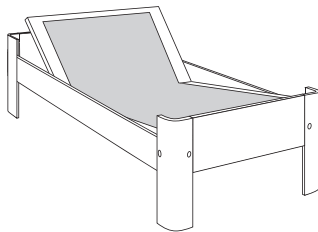

Auronde 3000 - bestelcode A3000

Ontwerp: Frans de la Haye

Bedomranding van gelaagd beukenhout op comforthoogte.

Hoogte bedomranding zijkanten : 48 cm
Hoogte hoofd- en voeteneinde : 62 cm
Buitenwerkste afmetingen : breedte + 4 cm
: lengte + 4 cm

Lighoogte met AVS spiraalbodem en AVS Adagio matras : 61 cm

Houtkleuren : zie katern Kleuren & Stoffen

Beits/vollak	met vlakke spiraalbodem AVS type 411			met verstelbare spiraalbodem AVS type 433 Automat			met elektrisch verstelbare spiraalbodem AVS type 455 Automat E		
	190	200/210	220	190	200/210	220	190	200/210	220
Afmeting	190	200/210	220	190	200/210	220	190	200/210	220
90	1.180,-	1.180,-	-	1.380,-	1.380,-	-	1.680,-	1.680,-	-
100	-	1.180,-	-	-	1.380,-	-	-	1.680,-	-

Beits/vollak	met elektrisch verstelbare spiraalbodem AVS type 466 Automat 2E			met elektrisch verstelbare spiraalbodem AVS type 477 Electromat			met elektrisch verstelbare spiraalbodem AVS type 488 Electromat E		
	190	200/210	220	190	200/210	220	190	200/210	220
Afmeting	190	200/210	220	190	200/210	220	190	200/210	220
90	1.880,-	1.880,-	-	-	2.180,-	-	-	2.480,-	-
100	-	1.880,-	-	-	2.180,-	-	-	2.480,-	-

	meerprijs	
hoogglanslak, alle maten	425,-