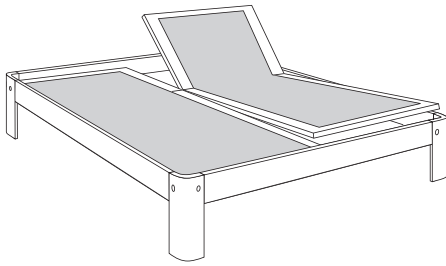

Auronde 1500 - bestelcode AURONDE

Ontwerp: Frans de la Haye

Bedomranding van gelaagd beukenhout.

Hoogte bedomranding : 41,5 cm
Buitenwerkste afmetingen : breedte + 4 cm
: lengte + 4 cm

Lighoogte met verstelbare AVS spiraalbodem
en AVS Adagio matras : 53,5 cm

Houtkleuren : zie katern Kleuren &
Stoffen

Beits/vollak	met vlakke spiraalbodem AVS type 411			met verstelbare spiraalbodem AVS type 433 Automat			met elektrisch verstelbare spiraal- bodem AVS type 455 Automat E		
Afmeting	190	200/210	220	190	200/210	220	190	200/210	220
80/90/100	970,-	970,-	1.000,-	1.170,-	1.170,-	1.220,-	1.470,-	1.470,-	1.520,-
120	-	1.150,-	1.180,-	-	1.350,-	1.400,-	-	1.650,-	1.700,-
140	1.150,-	1.150,-	-	1.350,-	1.350,-	-	1.650,-	1.650,-	-
140* (2 ligvlakken)	-	1.370,-	1.430,-	-	1.770,-	1.870,-	-	2.370,-	2.470,-
160/180/200* (2 ligvlakken)	1.425,-	1.425,-	1.485,-	1.825,-	1.825,-	1.925,-	2.425,-	2.425,-	2.525,-

Beits/vollak	met elektrisch verstelbare spiraal- bodem AVS type 466 Automat 2E			met elektrisch verstelbare spiraal- bodem AVS type 477 Electromat			met elektrisch verstelbare spiraal- bodem AVS type 488 Electromat E		
Afmeting	190	200/210	220	190	200/210	220	190	200/210	220
80/90/100	1.670,-	1.670,-	1.720,-	-	1.970,-	2.020,-	-	2.270,-	2.320,-
120	-	1.850,-	1.900,-	-	2.150,-	2.200,-	-	2.450,-	2.500,-
140	1.850,-	1.850,-	-	-	2.150,-	-	-	2.450,-	-
140* (2 ligvlakken)	-	2.770,-	2.870,-	-	3.370,-	3.470,-	-	3.970,-	4.070,-
160/180/200* (2 ligvlakken)	2.825,-	2.825,-	2.925,-	-	3.425,-	3.525,-	-	4.025,-	4.125,-

	meerprijs	
hoogglanslak, alle maten	425,-	
Auronde deelbaar (zie ook p. 7)	450,-	alleen voor 160/180/200x200/210/220

* Deze maat wordt standaard geleverd met twee 1-persoonsspiraalbodems spiraalbodems en een middensteun.

Op deze pagina zijn de prijzen opgenomen van de omranding incl. AVS spiraalbodems. Auronde wordt standaard geleverd in combinatie met Auping spiraalbodems. Informatie hierover vindt u in de prijiskaternen 'Spiraalbodems'.