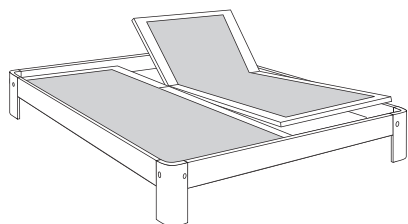

Auronde 1000 - bestelcode AURONDE

Ontwerp: Frans de la Haye

Bedomranding van gelaagd beukenhout.

Hoogte bedomranding : 34,5 cm
Buitenwerkste afmetingen : breedte + 4 cm
: lengte + 4 cm

Lighoogte met verstelbare AVS spiraalbodem en AVS Adagio matras : 47 cm

Houtkleuren : zie katern Kleuren & Stoffen

Beits/vollak	met vlakke spiraalbodem AVS type 411			met verstelbare spiraalbodem AVS type 433 Automat			met elektrisch verstelbare spiraalbodem AVS type 455 Automat E		
Afmeting	190	200/210	220	190	200/210	220	190	200/210	220
80/90/100	920,-	920,-	950,-	1.120,-	1.120,-	1.170,-	1.420,-	1.420,-	1.470,-
120	-	1.100,-	1.130,-	-	1.300,-	1.350,-	-	1.600,-	1.650,-
140	1.100,-	1.100,-	-	1.300,-	1.300,-	-	1.600,-	1.600,-	-
140* (2 ligvlakken)	-	1.320,-	1.380,-	-	1.720,-	1.820,-	-	2.320,-	2.420,-
160/180/200* (2 ligvlakken)	1.375,-	1.375,-	1.435,-	1.775,-	1.775,-	1.875,-	2.375,-	2.375,-	2.475,-

Beits/vollak	met elektrisch verstelbare spiraalbodem AVS type 466 Automat 2E			met elektrisch verstelbare spiraalbodem AVS type 477 Electromat			met elektrisch verstelbare spiraalbodem AVS type 488 Electromat E		
Afmeting	190	200/210	220	190	200/210	220	190	200/210	220
80/90/100	1.620,-	1.620,-	1.670,-	-	1.920,-	1.970,-	-	2.220,-	2.270,-
120	-	1.800,-	1.850,-	-	2.100,-	2.150,-	-	2.400,-	2.450,-
140	1.800,-	1.800,-	-	-	2.100,-	-	-	2.400,-	-
140* (2 ligvlakken)	-	2.720,-	2.820,-	-	3.320,-	3.420,-	-	3.920,-	4.020,-
160/180/200* (2 ligvlakken)	2.775,-	2.775,-	2.875,-	-	3.375,-	3.475,-	-	3.975,-	4.075,-

	meerprijs	
hoogglanslak, alle maten	425,-	

* Deze maat wordt standaard geleverd met twee 1-persoonsspiraalbodems spiraalbodems en een middensteun.