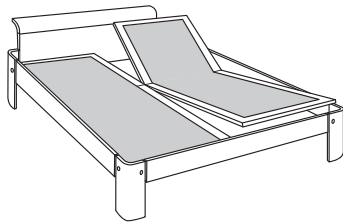

Auronde 1000, 1500 of 2000 met hoofdeind - bestelcode AURONDE

De Auronde kan uitgebreid worden met een hoofdeind dat toepasbaar is op de Auronde 1000, 1500 en 2000, en in combinatie met de Auronde achterelementen 555, 556 en 559. Het hoofdeind komt tussen de Auronde hoekpoten, in plaats van het eindpaneel en is uitgevoerd in gelaagd beukenhout.

Buitenwerkse afmetingen : lengte omranding + 6,5 cm
Hoogte hoofdeinde t.o.v. omranding : omranding + 40 cm
Hoogte hoofdeinde (los deel) : 56 cm

Houtkleuren : zie katern Kleuren & Stoffen

Attentie:

In het geval van Auronde Deelbaar dient 2x een 80, 90 of 100 cm breed hoofdeind besteld te worden.

Breedte	in combinatie met Auronde		nabestelling - bestelcode 551H	
	beits/vollak	hoogglanslak	beits/vollak	hoogglanslak
toeslag per stuk 80/90/100	170,-	280,-	330,-	560,-
toeslag per stuk 120/140	185,-	295,-	360,-	590,-
toeslag per stuk 160/180/200	195,-	305,-	390,-	620,-