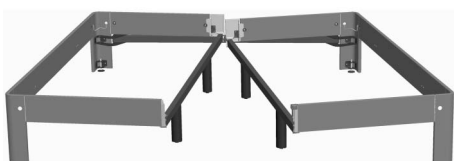

Auronde Deelbaar - bestelcode AURDB

Alleen voor Auronde 1500 en 2000

Maten : breedte 160/180/200 x lengte 200/210/220
Kleuren : zie katern Kleuren & Stoffen

De Auronde Deelbaar is een complete Auronde met de mogelijkheid om het bed heel eenvoudig uit elkaar en naar elkaar toe te rijden. Het bed is aan het hoofd- en voeteneind voorzien van een koppelsysteem. De koppeling aan het hoofdeind houdt de bedden bij elkaar. Aan het voeteneind kan het systeem worden losgekoppeld, waarna de bedden uit elkaar kunnen worden gereden. Dit zorgt voor extra gemak tijdens het opmaken van het bed en het schoonhouden van de slaapkamer. Met één simpele klik zitten ze ook weer aan elkaar.

De Auronde Deelbaar is om te bouwen naar een 1-persoonsbed zonder dat hier extra onderdelen voor benodigd zijn. De Auronde Deelbaar wordt geleverd in combinatie met Auping AVS spiraalbodems.

Ombouwset Auronde Deelbaar naar twee 1-persoonsbedden

Er is een set beschikbaar om de Auronde Deelbaar om te bouwen naar twee 1-persoonsbedden. De prijs van deze ombouwset is gelijk aan de prijs die geldt voor een standaard 1-persoons Auronde omranding.

Attentie: Auronde Deelbaar is niet mogelijk met nachtkastelement 557/558, achterelement 555/559/550 en achterwand 553/554. Auronde Deelbaar is wel mogelijk met achterwand 553DB.

meerprijs

meerprijs t.o.v. een standaard 2-persoons Auronde omranding 160/180/200x200/210/220

450,-

Meerprijs voor verhoogd hoofdeind (2x 80, 90 of 100 cm): zie pagina 7.

Auronde losse omranding 1000, 1500 en 2000 - bestelcode AURONDE

Ontwerp: Frans de la Haye

In het overzicht zijn de prijzen opgenomen van de omranding zonder spiraalbodems. De Auronde kan geleverd worden in beits, vollak en hoogglans. Auronde wordt uitsluitend geleverd in combinatie met Auping spiraalbodems.

Beits/vollak	Auronde 1000			Auronde 1500			Auronde 2000		
	190	200/210	220	190	200/210	220	190	200/210	220
Afmeting	190	200/210	220	190	200/210	220	190	200/210	220
80/90/100	625,-	625,-	625,-	675,-	675,-	675,-	730,-	730,-	730,-
120	-	705,-	705,-	-	755,-	755,-	-	810,-	810,-
140	705,-	705,-	-	755,-	755,-	-	810,-	810,-	-
140*	-	730,-	730,-	-	780,-	780,-	-	835,-	835,-
160/180/200*	785,-	785,-	785,-	835,-	835,-	835,-	890,-	890,-	890,-
				meerprijs					
hoogglanslak, alle maten				425,-					

Auronde losse omranding 3000 - bestelcode AURONDE

Ontwerp: Frans de la Haye

In het overzicht zijn de prijzen opgenomen van de omranding zonder spiraalbodems. De Auronde kan geleverd worden in beits, vollak en hoogglans. Auronde wordt uitsluitend geleverd in combinatie met Auping spiraalbodems.

Beits/vollak	Auronde 3000		
	190	200/210	220
Afmeting	190	200/210	220
90	885,-	885,-	-
100	-	885,-	-
			meerprijs
hoogglanslak, alle maten			425,-

* Bij deze maat wordt standaard een middensteun geleverd ten behoeve van twee Auping 1-persoonsspiraalbodems.