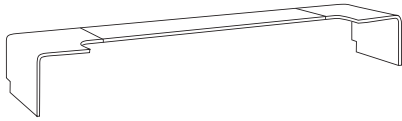

Auronde achterelement laag 555, midden 559 en hoog 556 - bestelcode 555/6 (laag), 559 (midden) en 555/6 (hoog)

Kleuren : zie katern Kleuren & Stoffen

Achterelement* laag 555 voor Auronde 1000

Breed : bedbreedte + 73 cm
Hoog : 34,5 cm
Diep : paneel 16 cm; hoekelement 42 cm

Achterelement* midden 559 voor Auronde 1500

Breed : bedbreedte + 73 cm
Hoog : 41,4 cm
Diep : paneel 16 cm; hoekelement 42 cm

Achterelement* hoog 556 voor Auronde 2000

Breed : bedbreedte + 73 cm
Hoog : 48 cm
Diep : paneel 16 cm; hoekelement 42 cm

	laag 555		midden 559		hoog 556	
	beits/vollak	hoogglans	beits/vollak	hoogglans	beits/vollak	hoogglans
Breedte						
90/100	445,-	735,-	470,-	760,-	500,-	790,-
120/140/160/180/200	500,-	790,-	525,-	815,-	555,-	845,-

Auronde tafeltje laag 545, midden 547 en hoog 546 - bestelcode 545T (laag), 547T (midden) en 546T (hoog)

Kleuren : zie katern Kleuren & Stoffen

Tafeltje laag 545 voor Auronde 1000

Breed : 34,5
Hoog : 34,5 cm
Diep : 42 cm

Tafeltje midden 547 voor Auronde 1500

Breed : 34,5
Hoog : 41,4 cm
Diep : 42 cm

Tafeltje hoog 546 voor Auronde 2000 en 3000

Breed : 34,5
Hoog : 48 cm
Diep : 42 cm

	beits/vollak	hoogglans
Laag	165,-	260,-
Midden	175,-	270,-
Hoog	185,-	280,-

Auronde tafeltje voor Deelbare Auronde (midden 547 en hoog 546) - bestelcode 547TD (midden) en 546TD (hoog)

Kleuren : zie katern Kleuren & Stoffen

Tafeltje midden voor Deelbare Auronde 1500

Breed : 34,5
Hoog : 42,4 cm
Diep : 42 cm

Tafeltje hoog voor Deelbare Auronde 2000

Breed : 34,5
Hoog : 49 cm
Diep : 42 cm

	beits/vollak	hoogglans
Midden	175,-	270,-
Hoog	185,-	280,-