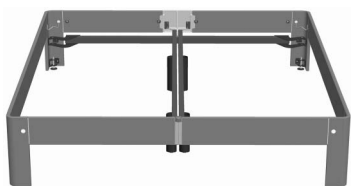

Auronde Deelbaar - bestelcode AURDB

Alleen voor Auronde 1500 en 2000

Maten : breedte 160/180/200 x lengte 200/210/220
Kleuren : zie katern Kleuren & Stoffen

De Auronde Deelbaar is een complete Auronde met de mogelijkheid om het bed heel eenvoudig uit elkaar en naar elkaar toe te rijden. Het bed is aan het hoofd- en voeteneind voorzien van een koppelsysteem. De koppeling aan het hoofdeind houdt de bedden bij elkaar. Aan het voeteneind kan het systeem worden losgekoppeld, waarna de bedden uit elkaar kunnen worden gereden. Dit zorgt voor extra gemak tijdens het opmaken van het bed en het schoonhouden van de slaapkamer. Met één simpele klik zitten ze ook weer aan elkaar.

De Auronde Deelbaar is om te bouwen naar een 1-persoonsbed zonder dat hier extra onderdelen voor benodigd zijn. De Auronde Deelbaar wordt geleverd in combinatie met Auping AVS spiraalbodems.

Ombouwset Auronde Deelbaar naar twee 1-persoonsbedden

Er is een set beschikbaar om de Auronde Deelbaar om te bouwen naar twee 1-persoonsbedden. De prijs van deze ombouwset is gelijk aan de prijs die geldt voor een standaard 1-persoons Auronde omranding.

Attentie: Auronde Deelbaar is niet mogelijk met nachtkastelement 557/558, achterelement 555/559/550 en achterwand 553/554. Auronde Deelbaar is wel mogelijk met achterwand 553DB.

meerprijs

meerprijs t.o.v. een standaard 2-persoons Auronde omranding 160/180/200x200/210/220

450,-

Meerprijs voor verhoogd hoofdeind (2x 80, 90 of 100 cm): zie pagina 7.

Auronde losse omranding 1000, 1500 en 2000 - bestelcode AURONDE

Ontwerp: Frans de la Haye

In het overzicht zijn de prijzen opgenomen van de omranding zonder spiraalbodems. De Auronde kan geleverd worden in beits, vollak en hoogglans. Auronde wordt uitsluitend geleverd in combinatie met Auping spiraalbodems.

Beits/vollak	Auronde 1000			Auronde 1500			Auronde 2000		
	190	200/210	220	190	200/210	220	190	200/210	220
Afmeting	190	200/210	220	190	200/210	220	190	200/210	220
80/90/100	625,-	625,-	625,-	675,-	675,-	675,-	730,-	730,-	730,-
120	-	705,-	705,-	-	755,-	755,-	-	810,-	810,-
140	705,-	705,-	-	755,-	755,-	-	810,-	810,-	-
140*	-	730,-	730,-	-	780,-	780,-	-	835,-	835,-
160/180/200*	785,-	785,-	785,-	835,-	835,-	835,-	890,-	890,-	890,-
				meerprijs					
hoogglanslak, alle maten				425,-					

Auronde losse omranding 3000 - bestelcode AURONDE

Ontwerp: Frans de la Haye

In het overzicht zijn de prijzen opgenomen van de omranding zonder spiraalbodems. De Auronde kan geleverd worden in beits, vollak en hoogglans. Auronde wordt uitsluitend geleverd in combinatie met Auping spiraalbodems.

Beits/vollak	Auronde 3000		
	190	200/210	220
Afmeting	190	200/210	220
90	885,-	885,-	-
100	-	885,-	-
			meerprijs
hoogglanslak, alle maten			425,-

* Bij deze maat wordt standaard een middensteun geleverd ten behoeve van twee Auping 1-persoonsspiraalbodems.