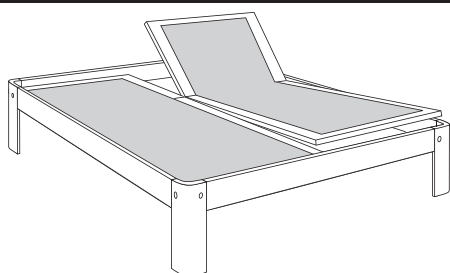

Auronde 2000 - bestelcode AURONDE

Ontwerp: Frans de la Haye

Bedomranding van gelaagd beukenhout.

Hoogte bedomranding : 48 cm
Buitenwerkste afmetingen : breedte + 4 cm
: lengte + 4 cm

Lighoogte met verstelbare AVS spiraalbodem en AVS Adagio matras : 61 cm

Houtkleuren : zie katern Kleuren & Stoffen

Beits/vollak	met vlakke spiraalbodem AVS type 411			met verstelbare spiraalbodem AVS type 433 Automat			met elektrisch verstelbare spiraalbodem AVS type 455 Automat E		
Afmeting	190	200/210	220	190	200/210	220	190	200/210	220
80/90/100	1.025,-	1.025,-	1.055,-	1.225,-	1.225,-	1.275,-	1.525,-	1.525,-	1.575,-
120	-	1.205,-	1.235,-	-	1.405,-	1.455,-	-	1.705,-	1.755,-
140	1.205,-	1.205,-	-	1.405,-	1.405,-	-	1.705,-	1.705,-	-
140* (2 ligvlakken)	-	1.425,-	1.485,-	-	1.825,-	1.925,-	-	2.425,-	2.525,-
160/180/200* (2 ligvlakken)	1.480,-	1.480,-	1.540,-	1.880,-	1.880,-	1.980,-	2.480,-	2.480,-	2.580,-

Beits/vollak	met elektrisch verstelbare spiraalbodem AVS type 466 Automat 2E			met elektrisch verstelbare spiraalbodem AVS type 477 Electromat			met elektrisch verstelbare spiraalbodem AVS type 488 Electromat E		
Afmeting	190	200/210	220	190	200/210	220	190	200/210	220
80/90/100	1.725,-	1.725,-	1.775,-	-	2.025,-	2.075,-	-	2.325,-	2.375,-
120	-	1.905,-	1.955,-	-	2.205,-	2.255,-	-	2.505,-	2.555,-
140	1.905,-	1.905,-	-	-	2.205,-	-	-	2.505,-	-
140* (2 ligvlakken)	-	2.825,-	2.925,-	-	3.425,-	3.525,-	-	4.025,-	4.125,-
160/180/200* (2 ligvlakken)	2.880,-	2.880,-	2.980,-	-	3.480,-	3.580,-	-	4.080,-	4.180,-

	meerprijs	
hoogglanslak, alle maten	425,-	
Auronde deelbaar (zie ook p. 7)	450,-	alleen voor 160/180/200x200/210/220

* Deze maat wordt standaard geleverd met twee 1-persoonsspiraalbodems spiraalbodems en een middensteun.