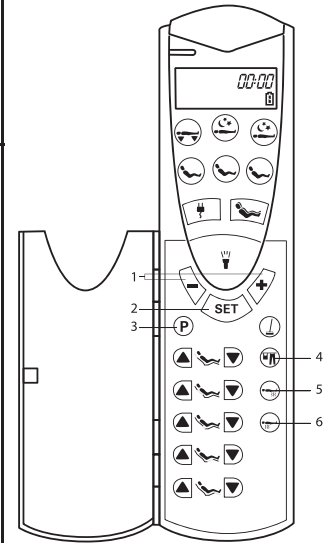

Beknopte werking Ultimate Climate matras

1. Insteltoetsen tijd
2. Bevestigingstoets
3. Programmeertoets
4. Droogtoets
5. Verwarmingstoets voetenzone
6. Verwarmingstoets lichaamszone

Voorverwarmen

Met de afstandsbediening stelt u de matrasverwarming in. U kunt de matras handmatig of automatisch laten verwarmen en drogen. U kunt de verwarming van de voetenzone en lichaamszone onafhankelijk van elkaar instellen. De indicatiestreepjes op de display geven het ingestelde verwarmingsniveau weer. De matrasverwarming warmt in ongeveer twee uur op tot het ingestelde niveau.

Bijverwarmen

Stel met de verwarmingstoets voetenzone (5) en verwarmingstoets lichaamszone (toets 6) het warmteniveau in.

Drogen

Een mens verliest 's nachts tijdens de slaap ongeveer een kwart liter vocht. Dit vocht wordt door een groot deel opgenomen door de matras. Schakel, nadat u bent opgestaan, het droogprogramma in en de matras blijft in optimale conditie. Tegen de tijd dat u weer naar bed gaat, zijn zowel lakens als matras knisperend droog.