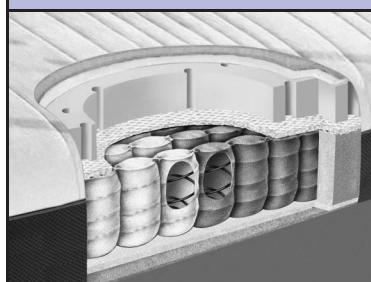

AVS Cresto Visco - bestelcode 686V

Afmeting	190	200/210	220
70	-	1.095,-	1.295,-
80/90	1.095,-	1.095,-	1.295,-
100	-	1.095,-	1.295,-
120	-	1.695,-	1.895,-
140	1.695,-	1.695,-	-
160/180	-	2.190,-	-

690V - soepel
691V - medium

Kern : DPPS® pocketveren afgedekt met 3D-breisel
Comfortlaag : hoogwaardig visco-elastisch schuim met ventilatie-openingen
Supportlaag : open structuur schuim
Onderkant en zijkant : 3D-breisel en ventilatiebodem met 4 handgrepen en bevestigingssysteem voor alle Auping spiraalbodems

Zones : 3
Hoogte : 21 cm

Afneembare Cool/wasbare tijd : breisel, 50% katoen / 13% polyester / 12% viscose / 25% polyamide
Wasbaar op 60° C en (incidenteel) chemisch reinigbaar.

Toplaag : visco-elastisch schuim