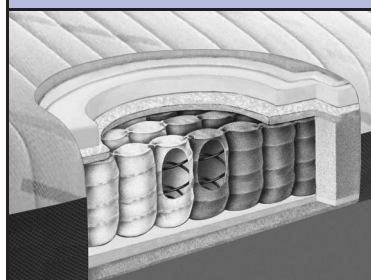

AVS Adagio Pocket - bestelcode 679

Afmeting	190	200/210	220
70	-	895,-	995,-
80/90	895,-	895,-	995,-
100	-	895,-	995,-
120	-	1.295,-	1.395,-
140	1.295,-	1.295,-	-

672 - soepel
677 - medium
673 - stevig

672A - soepel
677A - medium
673A - stevig

A = uitvoering zonder wol. De 'zonder wol' uitvoering is bij uitstek geschikt voor mensen die overgevoelig zijn voor wol.

Kern : DPPS® pocketveren afgedekt met drukverdelend schuim
Comfortlaag : Ecocel HR schuim
Supportlaag : open structuur schuim
Tijk : breisel, 50% katoen / 13% polyester / 12% viscose / 25% polyamide
Toplaag : zuiver scheerwol 500 gr/m², of zonder wol: met zacht schuim
Onderkant en zijkant : 3D-breisel en ventilatiebodem met 4 handgrepen en bevestigingssysteem voor alle Auping spiraalbodems

Zones : 3
Hoogte : 20 cm

* Deze matras bestaat uit 2 losse kernen en een afneembare tijk. Bij deze uitvoering is het mogelijk verschillende hardheden met elkaar te combineren.

Auping adviseert:

- soepel tot 80 kg, medium van 70 tot 90 kg, stevig boven 80 kg.