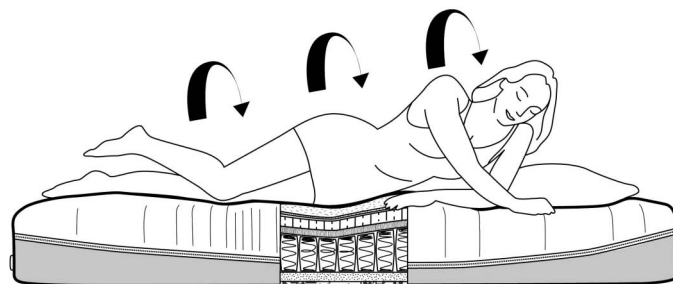

Auping Matrassen

AVS Pocket matrassen

De AVS matras van Auping zorgt voor actieve ondersteuning en ventilatie, door de DPPS® veer* en de speciale vochttransporterende materialen in de matras. De DPPS® veer zorgt, door zijn asymmetrische vorm, voor goede ondersteuning bij een stabiele houding, maar ook bij het draaien. Het draaien gaat op een DPPS® veer makkelijk en na het draaien kom je snel weer in een stabiele houding te liggen waardoor de slaap niet onderbroken wordt. De AVS matras is een zeer goed ventilerende matras door de speciale vochttransporterende lagen in de matras, waardoor de matras altijd fris en droog blijft.

AVS Visco matrassen

Auping heeft naast de AVS pocket matrassen 2 types AVS Visco matrassen. De AVS Visco matrassen kenmerken zich door hun drukverlagende eigenschappen in combinatie met de DPPS® veer. De ademende visco-elastische schuimlaag geeft individueel drukverlagend comfort op die plekken die dat nodig hebben.

AVS Cresto Visco
comfortlaag

AVS Vivo Visco
comfortlaag

Wellness matrassen

Extra weldadige toevoegingen aan de AVS Vivo pocket matras zijn mogelijk:

Ultimate Climate of Luchtmassage & Hotspot. De AVS Vivo Ultimate Climate matras heeft ingebouwde klimaatregeling die ervoor zorgt dat de matras altijd op de, individueel ingestelde, ideale slaapkamertemperatuur is. De AVS Vivo Luchtmassage & Hotspot matras heeft 2 functies: een subtiele massage voor de ontspanning van het lichaam door middel van lucht (Luchtmassage) en een gericht ontspannende warmte ter hoogte van de onderrug (Hotspot). De functies zijn afzonderlijk te gebruiken, maar ook gecombineerd.