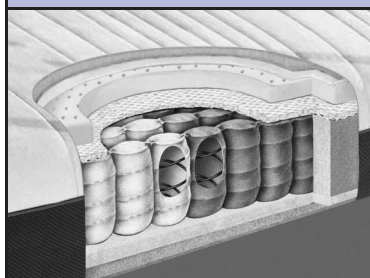

AVS Cresto Pocket - bestelcode 686 (bij 2 kernen: 686P2)

690 - soepel
691 - medium
692 - stevig

De AVS Cresto is naar keuze leverbaar met een velours (warm) of een wasbare breisel (cool) tijk. Beide zijn afneembaar.

Kern : DPPS® pocketveren afgedekt met 3D-breisel
Comfortlaag : hoogwaardig latex
Supportlaag : open structuur schuim
Onderkant en zijkant : 3D-breisel en ventilatiebodem met 4 handgrepen en bevestigingssysteem voor alle Auping spiraalbodems
Zones : 3
Hoogte : 20 cm

Warm
Afneembare tijk : velours, 65% katoen / 25% viscose / 10% polyester (incidenteel) chemisch reinigbaar, niet wasbaar.
Toplaag : zuiver scheerwol 500 gr/m²
OF
Cool/wasbaar
Afneembare tijk : breisel, 50% katoen / 13% polyester / 12% viscose / 25% polyamide.
Wasbaar op 60° C en (incidenteel) chemisch reinigbaar.
Toplaag : 3D-breisel

Afmeting	190	200/210	220
70	-	1.095,-	1.295,-
80/90	1.095,-	1.095,-	1.295,-
100	-	1.095,-	1.295,-
120	-	1.695,-	1.895,-
140	1.695,-	1.695,-	-
160/180 (1 kern)	-	2.190,-	-
160/180* (2 kernen)	-	2.340,-	-