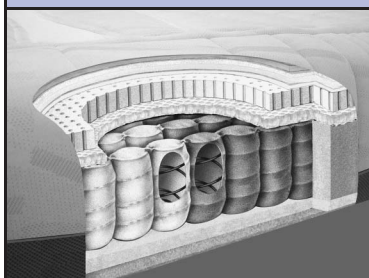

AVS Vivo Pocket - bestelcode 786

664 - soepel
674 - medium
684 - stevig

De AVS Vivo Pocket is naar keuze leverbaar met een velours (warm) of wasbare breisel (cool) tijk. Beide zijn afneembaar.

Kern : DPPS® veren, afgedekt met 3D-breisel
Comfortlaag : geperforeerde latex (Talalay)
Supportlaag : open structuur schuim
Onderkant en zijkant : 3D-breisel en ventilatiebodem met 4 handgrepen en bevestigingssysteem voor alle Auping spiraalbodems
Zones : 5
Hoogte : 24 cm

Warm
Afneembare tijk : velours, 65% katoen / 15% polyamide / 20% viscose incl. silverness**
(Incidenteel) chemisch reinigbaar, niet wasbaar.

Toplaag : 500 gr/m² wol/wildzijde (70%/30%)

OF
Cool/wasbaar
Afneembare tijk : breisel, 25% Coolmax®*** / 35% polyamide / 25% polyester / 15% viscose incl. silverness**.
Wasbaar op 60° C en (incidenteel) chemisch reinigbaar.

Toplaag : 3D-breisel

De matras heeft een schouderplit.

Afmeting	190	200/210	220
70	-	1.495,-	1.695,-
80/90	1.495,-	1.495,-	1.695,-
100	-	1.495,-	1.695,-
120	-	2.295,-	2.495,-
140	2.295,-	2.295,-	-

** Silverness is textiel op basis van high-tech zilvergaren, dat de hygiënische slaapomgeving bevordert doordat het bescherming biedt tegen bacteriën en huismijt.

*** Coolmax® zorgt voor optimale vochtregulatie. Door speciaal gevormde kanaaltjes verspreidt het vocht zich over een groot oppervlak, waardoor het makkelijker kan verdampen.

Auping adviseert:

- soepel tot 80 kg, medium van 70 tot 90 kg, stevig boven 80 kg.