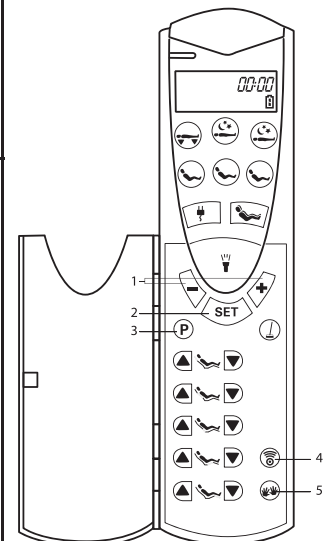

Hotspot

Met de afstandsbediening kunt u de hotspot activeren (toets 4). De hotspot biedt gerichte warmte die snel en diep doordringt in de spieren in de onderrug. U kunt de hotspot handmatig of automatisch instellen. Door meerdere keren op de toets voor de hotspot te drukken kunt u het gewenste warmteniveau instellen. De hotspot schakelt automatisch uit na 15 min.