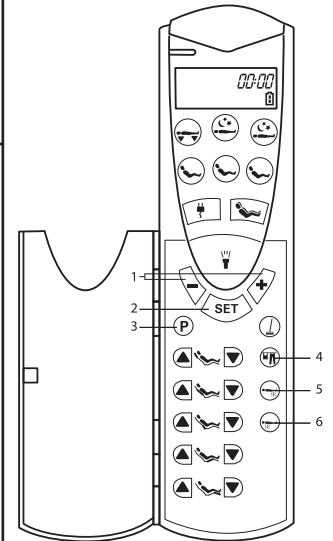

Beknopte werking Ultimate Climate matras

1. Insteltoetsen tijd
2. Bevestigingstoets
3. Programmeertoets
4. Droogtoets
5. Verwarmingstoets voetenzone
6. Verwarmingstoets lichaamszone

Voorverwarmen

Met de afstandsbediening stelt u de matrasverwarming in. U kunt de matras handmatig of automatisch laten verwarmen en drogen. U kunt de verwarming van de voetenzone en lichaamszone onafhankelijk van elkaar instellen. De indicatiestreepjes op de display geven het ingestelde verwarmingsniveau weer. De matrasverwarming warmt in ongeveer twee uur op tot het ingestelde niveau.

Bijverwarmen

Stel met de verwarmingstoets voetenzone (5) en verwarmingstoets lichaamszone (toets 6) het warmteniveau in.

Drogen

Een mens verliest 's nachts tijdens de slaap ongeveer een kwart liter vocht. Dit vocht wordt door een groot deel opgenomen door de matras. Schakel, nadat u bent opgestaan, het droogprogramma in en de matras blijft in optimale conditie. Tegen de tijd dat u weer naar bed gaat, zijn zowel lakens als matras knisperend droog.