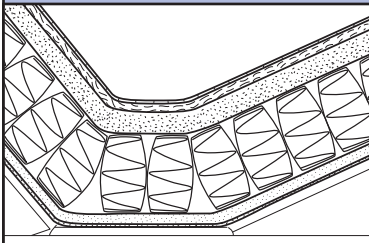

Dublin I - bestelcode 667

697 - soepel
698 - stevig

Kern : Tonvormige pocketveren afgedekt met drukverdeler
Comfortlaag : Ecocel HR schuim
Supportlaag : open structuur schuim
Tijk : breisel, 45% katoen / 30% polyester / 25% polyamide
Toplaag : wol/polyester mix 500 gr/m²
Onderkant : ventilatiebodem met 4 handgrepen en bevestigingssysteem voor alle Auping spiraalbodems
Zones : 3
Hoogte : 17 cm

Opmerkingen:

- De Dublin I is geen AVS matras.
- De veren van de Dublin I zijn tonvormige pocketveren en geen DPPS® pocketveren zoals die in de AVS matrassen worden toegepast.
- Dublin I is niet verkrijgbaar in anti-allergische uitvoering of andere samenstellingen. Afwijkende maten zijn tevens niet mogelijk.

Afmeting	200/210
80/90/100	445,-
140	680,-

Attentie: Om verwarring met de keerbare (boxspring)matras Dublin te voorkomen, dient u deze niet-keerbare Dublin matras te bestellen als Dublin I.

Auping adviseert:

- soepel tot 80 kg, stevig vanaf 80 kg.