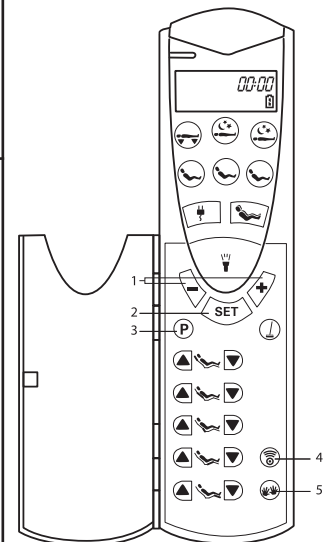

Hotspot

Met de afstandsbediening kunt u de hotspot activeren (toets 4). De hotspot biedt gerichte warmte die snel en diep doordringt in de spieren in de onderrug. U kunt de hotspot handmatig of automatisch instellen. Door meerdere keren op de toets voor de hotspot te drukken kunt u het gewenste warmteniveau instellen. De hotspot schakelt automatisch uit na 15 min.